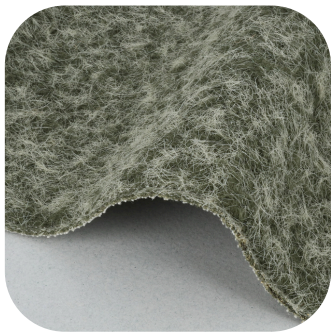

Forever Plus Walnut

Solid Beige

Solid Ebony

Solid Ivory

Solid Navy

Solid Olive

Solid Otter

Solid Rose

Solid Silver

Solid Wood

alturaHOME

Telas **Exclusive**

¡Patrones y texturas únicas!

Nuestra línea Exclusive destaca por sus diseños únicos y sofisticados, ideales para cojinería y acentos decorativos. Perfecta para dar personalidad y estilo a cualquier espacio.

Alaska Ivory

Alpaca Beige

Alpaca Bush

Alpaca Midnight

Alpaca Spice

Ishara Pearl

Lorax olive

Nordic Brown