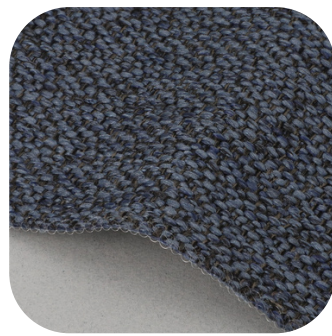

altura HOME

Catálogo Tapicería y Carpintería

Telas Smart

¡A prueba de manchas!

Diseñadas para resistir el uso diario sin perder estilo, nuestras Telas Smart cuentan con una composición 100% sintética de fibras de alta densidad que evita que el polvo y la suciedad se adhieran haciéndolas resistentes a cualquier mancha.

Collete Cream

Collete Dune

Collete Flax

Collete Linen

Collete White

Distraction Midnight

Distraction Mocha

Distraction Natural

Outrigger crema

Outrigger Ecrú

Outrigger White

Popstar sand

Popstar snow

Shugarshack Denim

Shugarshack Bone

Shugarshak Gravel