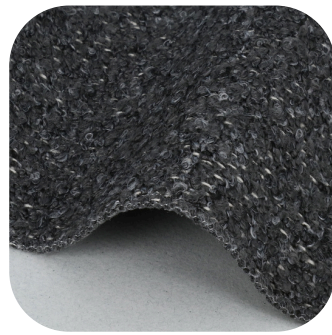

Merino Cotton

Merino Desert

Merino Sand

alturaHOME

Telas **Select**

¡Diseñadas para elevar tu espacio!

Nuestra línea Select ofrece la mayor variedad en telas, con texturas únicas. Algunas de sus presentaciones incluyen tecnología repelente al agua, ideal para combinar estilo y funcionalidad en cualquier espacio.

Legacy Latte

Legacy Black

Legacy Cream

Legacy Terra

Legacy Nickel

Legacy Snow

Gellard Cotton

Gellard Jute

Gellar Linen

Gellar Marble

Lullaby Bark

Lullaby Black

Lullaby Cream

Lullaby Fossil

Lullaby Mustard

Lullaby Olive

Lullaby Oyster

Rio Ash

Rio Drofwood

Rio Graphite

Rio Salt

Rio Spinach

Drill Latte

Drill Slate